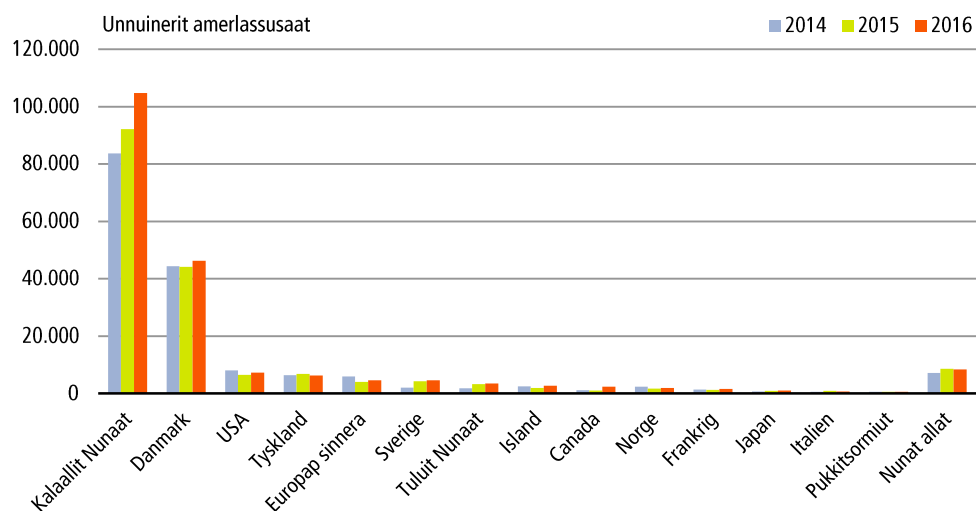

Titartagaq 2. Akunnittarfinni unnuinerit amerlassusaat unnuisut suminggaanneersuunerinut immikkoortillugit, januaarimit septembarimut 2014-2016

Najoqutaq: bank.stat.gl/tunhot

Kisitsisit qulaani takutinneqartut Naatsorsueqqissaartarfiup
Kisitsisaataasiviani nittartakkami www.stat.gl -imi takuneqarsinnaapput.
Kisitsisaataasivimmi nammineerlutit kisitsisinik toqqartukkanik
aallersinnaanermik periarfissaqarputit.

Ilisarnaatinut nassuiaatit:

- ... Paasissutissat pigineqanngillat
- .. Paasissutissat tatiginanngitsut ilisarinnilersitsinnaasulluunniit
- . Kisitsisitaqanngitsut
- 0 Affaanit mikinersuut
- Nul
- Kisitsisaagallartut imaluunniit missingersuutit

Saaffigineqarsinnaavoq

Ivalu Rosing

E-mail: ivro@stat.gl

Akunnittarfinni unnuisarnerit

Naatsorsueqqissaartarfik
Postboks 1025 · 3900 Nuuk
Oqar.: +299 34 57 70 · Fax: +299 34 57 90
www.stat.gl · e-mail: stat@stat.gl