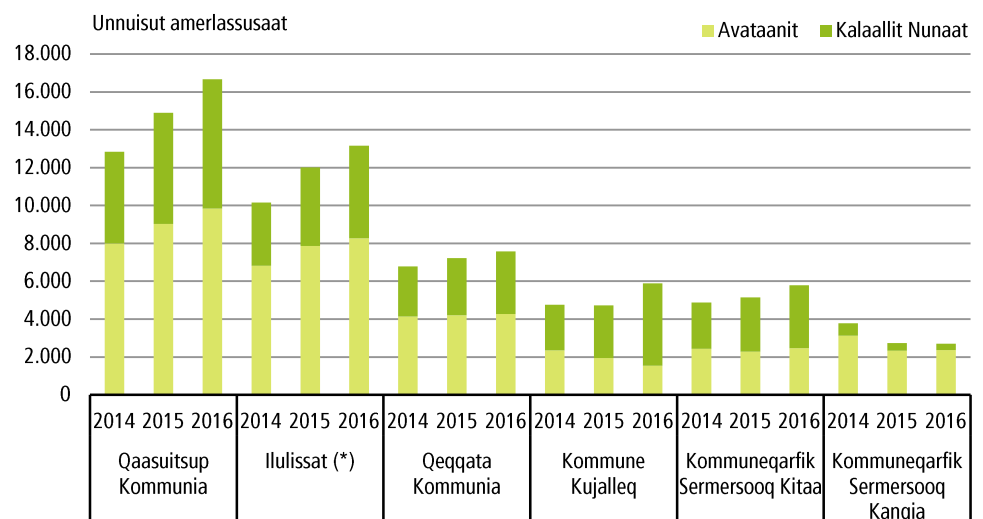

2016-imi januaarimit septembarimut akunnittarfinni unnuisarnerit

Juulimit septembarimut unnuisut amerlassusaat

2016-imi juulimit septembarimut akunnittarfinni 48-ni 38.635-it unnuisimapput. Siorna piffissap taamaalineranut sanilliullugu ukioq manna unnuisimasut 11,2 pct.-inik amerlanerupput.

Piffissami tassani siniffissat atorneqarsinnaasut 121.343-usimapput.

Titartakkami 1-imi takuneqarsinnaavoq unnuisut amerlassusaat suminngaanneernerallu nunap immikkoortuinut arfinilinnut agguataarlugit.

Titartagaq 1. Unnuisut amerlassusaat, juulimiit septembarimut 2016

Najoqutaq: bank.stat.gl/tunhot

2016-imi januaarimiit septembarimut unnuisarnerit

2016-imi januaarimit septembarimut unnuiserit katillugit 196.508-usimapput, siornamut sanilliullugu 10,3 pct.-inik amerlisimapput. Inuit akunnittarfinni unnuisut katillugit 79.220-iusimapput, 2015-imilu piffissamut tassunga sanilliullugu 10,6 pct.-inik amerlisimallutik. Titartakkami 2-mi takuneqarsinnaavoq unnuisut nunani suminngaanneersimanersut.